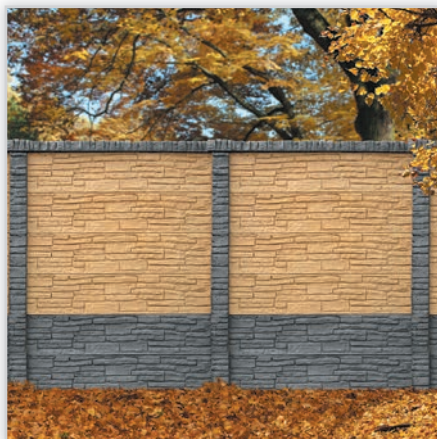

Wzór: piaskowiec, kolor: grafit. Jedni potrzebują ogrodzenia – zapory, oddzielającej ich od ruchliwej ulicy czy kurzu, albo chroniącej przed ciekawskimi spojrzami sąsiadów – tym potrzebom odpowiadają DWUSTRONNE OGRÓDZENIE BETONOWE pełne. Szczelny mur ogrodzeniowy można wykonać z dwustronnego ogrodzenia betonowego. Montaż na zasadzie pióro-wpust, pozwala na wyeliminowanie przerw między płytami, dzięki temu uzyskujemy efekt jednolitej powierzchni.